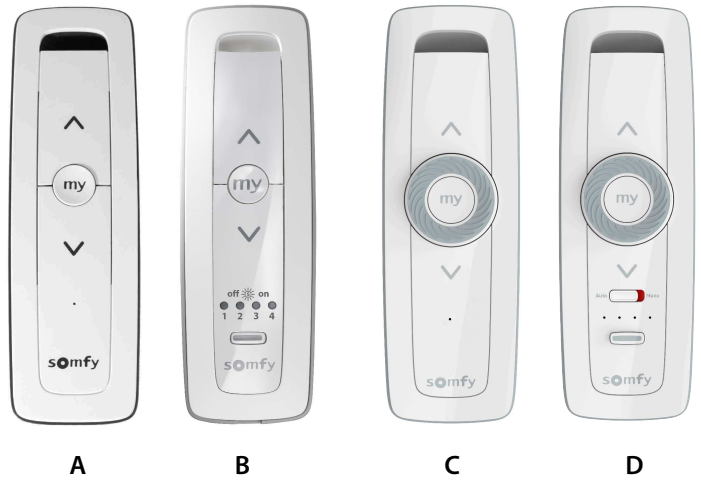

Remote controls:

- A Situo I Pure IO (1 – channel)
- B Situo 5 Pure IO (5 – channel)
- C Situo 1 IO VAR (1 – channel)
- D Situo 5 IO VAR (5 – channel)

Soliris Sensor IO (Sun & Wind sensor)

Smoove Switch IO (1 – Channel)